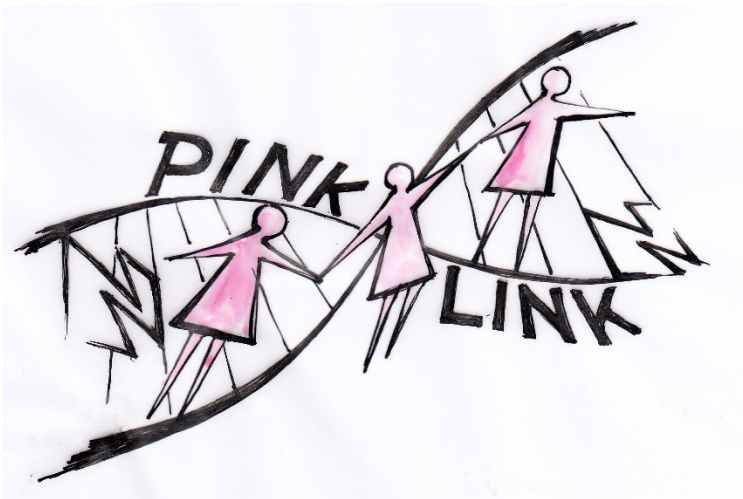

□

LOGO PROGETTO ZONTA PINK LINK - (Iniziative STEM)
Stefania Scarnati – febbraio 2016

Riflessioni e simbologie, di Stefania Scarnati, legate alla nascita del Logo:

Attenzione alla Ricerca Scientifica (elica DNA)

Apertura (struttura aperta a farfalla)

Affidabilità (elica DNA delimitata dalle Zeta - Zonta)

Supporto e Collegamento (sagome figure femminili che si collegano per sostenersi)

Pochi essenziali segni per rappresentare la solidarietà femminile e l'attenzione particolare alla formazione per affrontare le sfide contemporanee con lo sguardo al futuro.